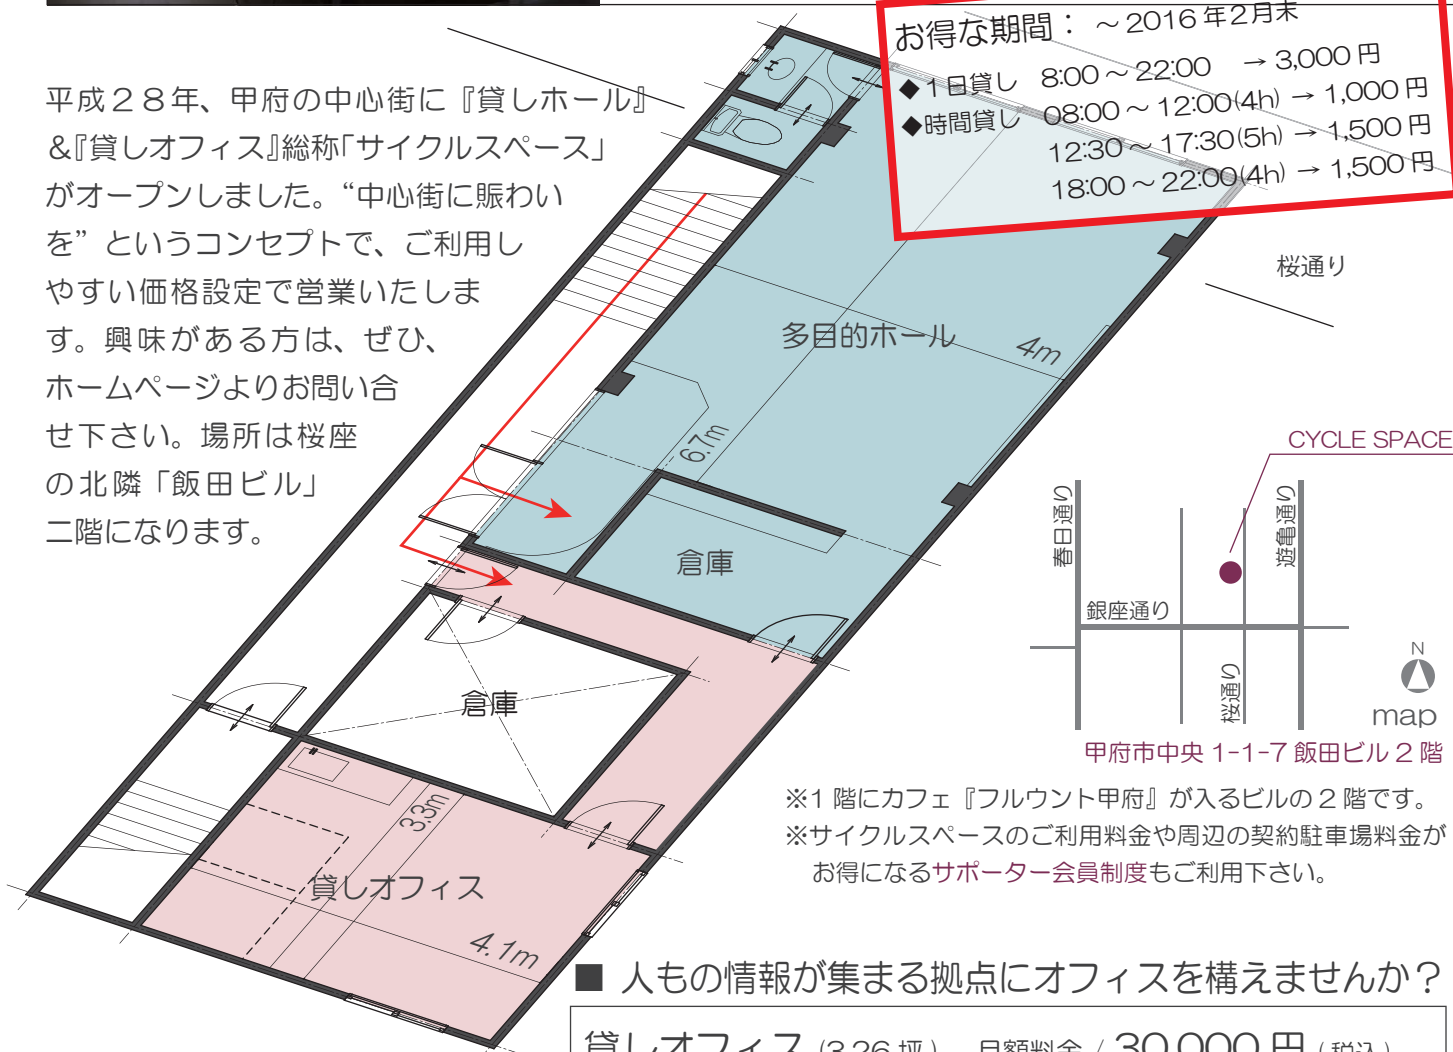

CYCLE SPACE FOR RENT

NTTの光回線WIFIが無料でお使い頂けます!!

■ 多目的ホールをご利用ください。(事前予約制)

会議・研修会・セミナー・ヨガ教室・休憩所などの会場として下記料金でお使いいただけます。2016年2月末まではお試し期間として、さらにお得な価格で利用できます。

※一階のカフェより珈琲等のドリンクを割引料金でお届けします。

利用料

08:00 ~ 12:00 (4h) → 2,000円(一般)・1,000円(サポーター)
 12:30 ~ 17:30 (5h) → 4,000円(一般)・2,000円(サポーター)
 18:00 ~ 22:00 (4h) → 4,000円(一般)・2,000円(サポーター)

使用可能な備品類(有料含)

コピー・FAX・プリンター・プロジェクター・イス・テーブル・ホワイトボード・電源コード・スマホ急速充電等

お得な期間：～2016年2月末

◆1日貸し 8:00 ~ 22:00 → 3,000円
 ◆時間貸し 08:00 ~ 12:00(4h) → 1,000円
 12:30 ~ 17:30(5h) → 1,500円
 18:00 ~ 22:00(4h) → 1,500円

平成28年、甲府の中心街に『貸しホール』&『貸しオフィス』総称「サイクルスペース」がオープンしました。“中心街に賑わいを”というコンセプトで、ご利用しやすい価格設定で営業いたします。興味がある方は、ぜひ、ホームページよりお問い合わせ下さい。場所は桜座の北隣「飯田ビル」二階になります。